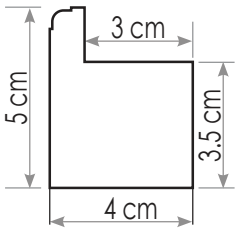

AVAILABLE FRAME SIZES

Common size