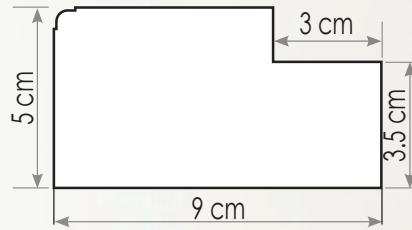

AVAILABLE SHADES IN DOORS

AVAILABLE FRAME SIZES

Common size

AVAILABLE LOCKS

BABY LATCH