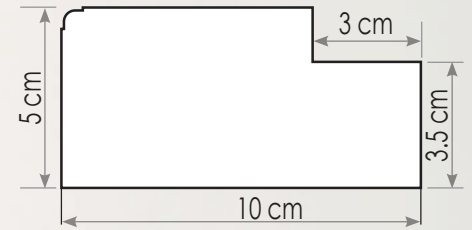

AVAILABLE SHADES IN DOORS

AVAILABLE FRAME SIZES

Common size

AVAILABLE LOCKS

BABY LATCH