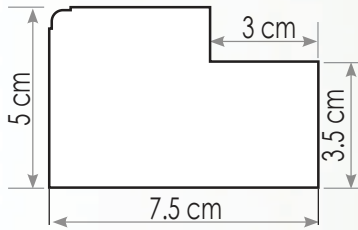

AVAILABLE SHADES IN DOORS

AVAILABLE FRAME SIZES

Common size